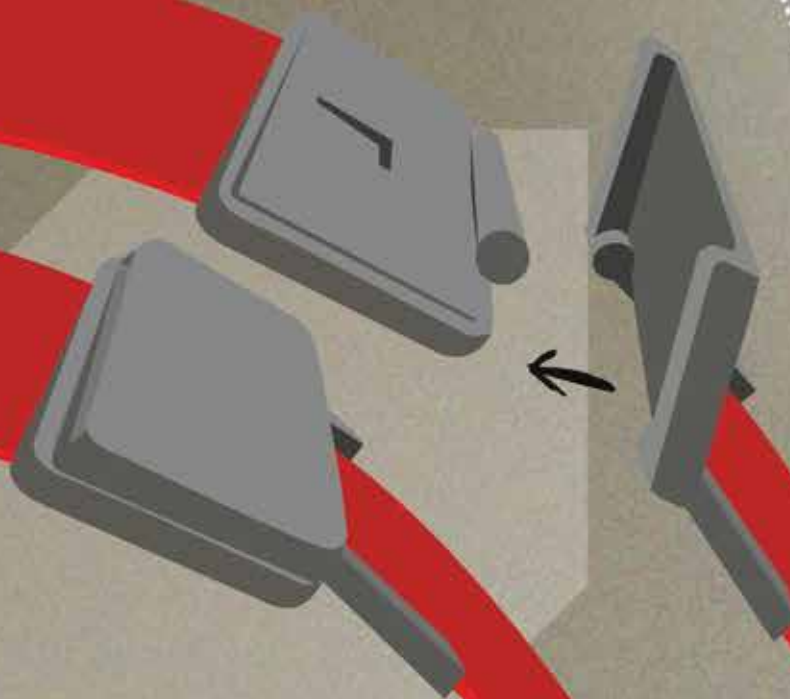

MANYETİK CEK
PANTO
BAĞLANTI SİS
(Ö)