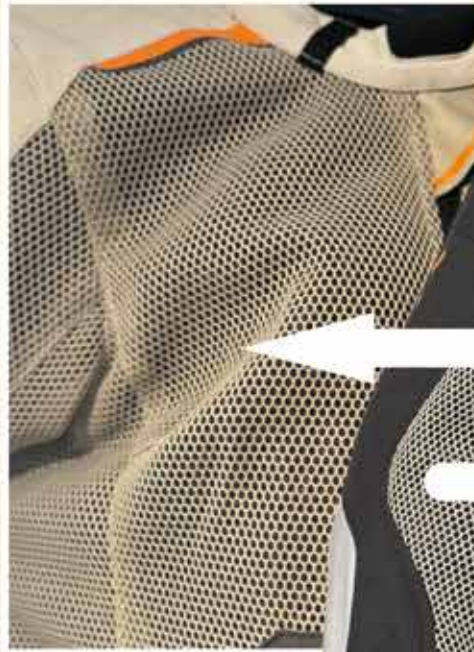

# TOURSTER-BIG AIR 1.0 CEKET

AIRBAG  
READY

Sıcak iklimler için özel olarak tasarlanmış, kendini kanıtlamış form.

X2-161405-896

HAVA AĞI

REFLEKTİF  
DETAYLAR

KONFORU  
DESTEKLEYİCİ  
YAKA

KALICI  
HAVALANDIRMA